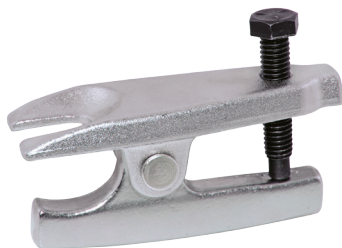

€32
SP63028

SPECIAALGEREEDSCHAP

1/2" GRADENMETER

• 360°

€15

SP35360

MINI FUSEE KOGEL TREKKER

• Bek opening: 19mm

€20

SP67022

BLINDLINKNAGELTANG

• Aluminium: 2.4mm - 4.8mm
• Staal: 2.4mm - 4.8mm
• RVS: 2.4mm - 4.8mm

€19

SP69020

BLINDLINKNAGELTANG XL

• Aluminium: 3.2mm - 6.4mm
• Staal: 3.2mm - 6.4mm
• RVS: 3.2mm - 6.4mm