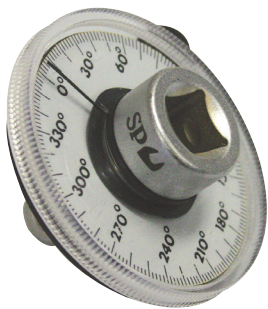

€32
SP63028

SPECIAALGEREEDSCHAP

1/2" GRADENMETER

• 360°

€15

SP35360

MINI FUSEE KOGEL TREKKER

• Bek opening: 19mm