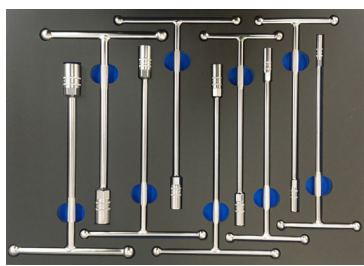

€550

SP00528

T-SLEUTELS TORX & BINNENZESKANT IN EVA FOAM

- 7 T-Sleutels Binnenzeskant
- 7 T-Sleutels Torx

€159

SP50080

T-SLEUTELS DOPPENSET IN EVA FOAM

- 9 T-Sleutels met gewichten voor gemakkelijke draai beweging
- 8, 9, 10, 11, 12, 13, 14, 17 & 19mm