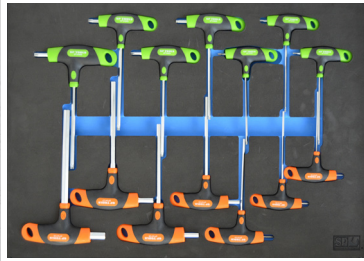

€ **950**

ALLE VERMELDE PRIJZEN ZIJN EXCLUSIEF BTW

TOOLKITS

TOOLKIT 187 DELIC

€ 499
SP00389

TOOLKIT 136 DELIC

€ 750
SP00260

TOOLKIT 321 DELIC