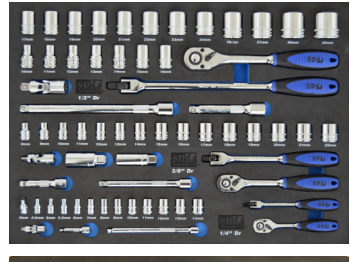

TOOLKIT 345 DELIC