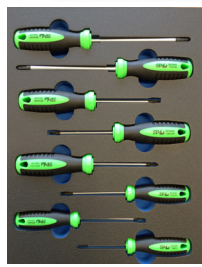

TORX SCHROEVENDRAAIERS

- 8 Schroevendraaiers Torx
- T8, T10, T15, T20, T25, T27, T30 & T40

€80

SP00512