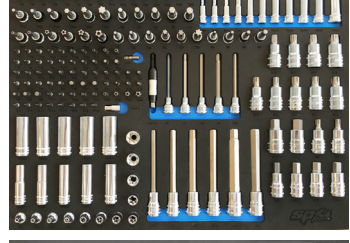

TOOLKIT 345 DELIC