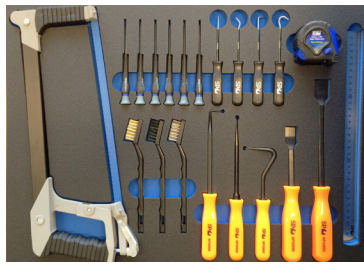

€199

SP50070

HAMERS & DOORSLAGEN SET IN EVA FOAM

- Doorslagen en Beitel set
- 3 Varianten hamers
- Schuifmaat
- Accessoires

€169

SP00503

SCHRAPERS, ZAAG & ACCESSOIRES IN EVA FOAM

- Metaalzaagbeugel
- Mini schroevendraaiers
- Pick en schraper set
- Borsteltjes en accessoires