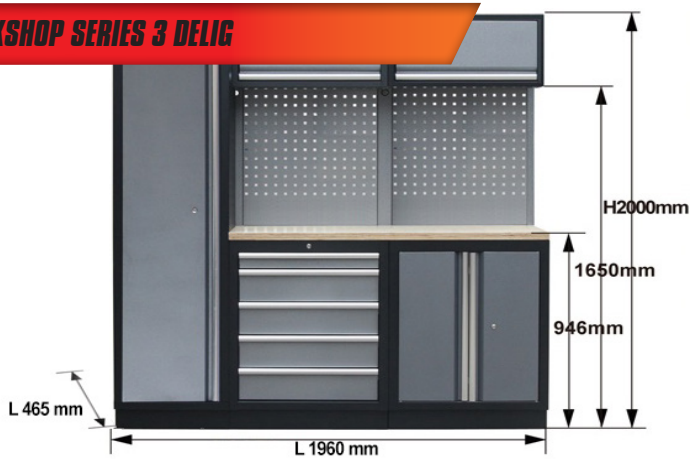

WANDSYSTEMEN

WORKSHOP SERIES 3 DELIG

HOUT

€ 1495
SP41103

RVS

€ 1495
SP41103S