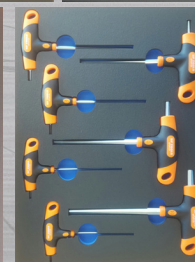

MEER GRIP DAN EEN STANDAARD RING-STEESLEUTEL.

STANDARD SPANNER MOTORSPORT QUAD DRIVE

— PATENTED DESIGN —

€ 2995

TOOLKIT IN CUSTOM SERIES GEREEDSCHAPSKAR MET 16 LADEN

GRATIS ZONNEBRIL!

Gratis zonnebril bij dit product