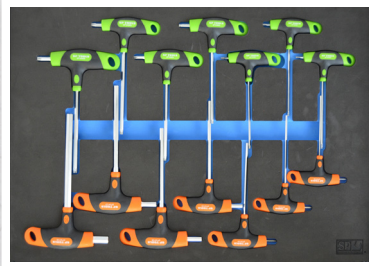

T-SLEUTELS TORX & BINNENZESKANT IN EVA FOAM

- 7 T-Sleutels Binnenzeskant
- 7 T-Sleutels Torx

€159

SP50080