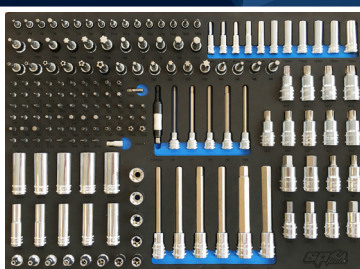

DOPPEN & BITSET IN EVA FOAM

- Lange Doppen/ Bitdoppen
- Inbus/Torx/Torxplus/Torxslotted /Ribe/Spline/ E-torx, Bitset+houder

€249

SP50025