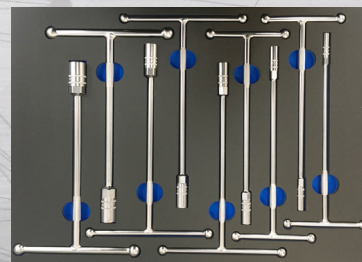

SP★ TECH SERIES

TOOLKIT IN TECH SERIES GEREEDSCHAPSKAR MET 13 LADEN

292 DELIG

Model	Kleur
SP00268	Wit/Rood
SP00269	Wit/Blauw
SP00270	Wit/Zilver
SP00271	Wit/Zwart
SP00272	Zwart/Rood
SP00273	Zwart/Blauw
SP00274	Zwart/Zilver
SP00275	Zwart/Zwart

- 11 laden gevuld

QUAD DRIVE

SP QUAD DRIVE
4 KEER

MEER GRIP DAN EEN STANDAARD RING-STEESLEUTEL.

STANDARD SPANNER   MOTORSPORT QUAD DRIVE

— PATENTED DESIGN —

€ 2995