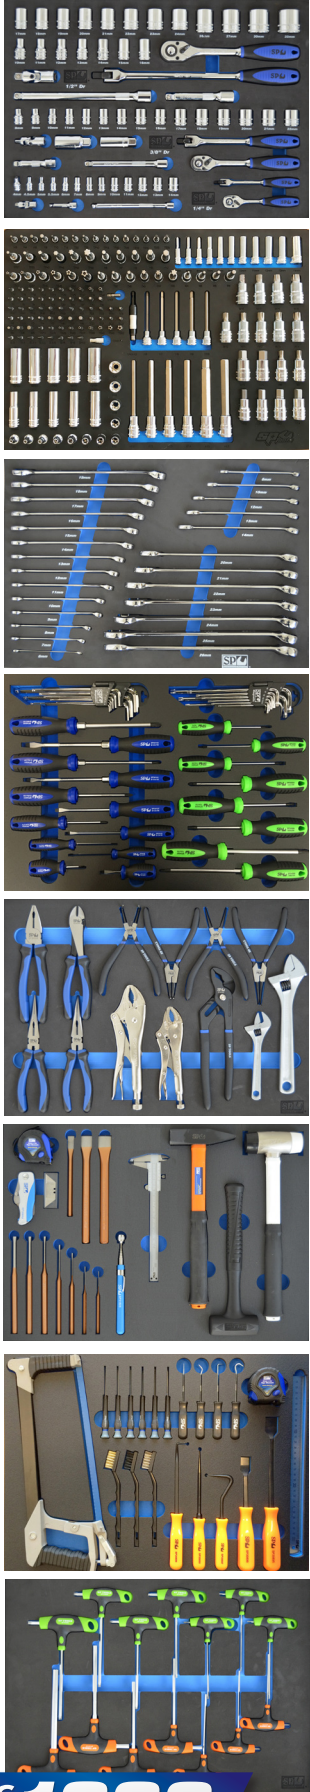

€ **950**

ALLE VERMELDE PRIJZEN ZIJN EXCLUSIEF BTW

TOOLKITS

TOOLKIT 187 DELIC

€ 499
SP00389

TOOLKIT 136 DELIC

€ 750
SP00260

TOOLKIT 321 DELIC

€ 1099
SP00391

TOOLKIT 345 DELIC

€ 1299
SP00261

TOOLKIT 366 DELIC

€ **1399**

SP00262

TOOLKIT 412 DELIC

€ **1899**