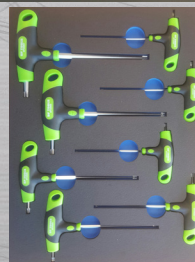

SP★ TECH SERIES

TOOLKIT IN TECH SERIES GEREEDSCHAPSKAR MET 13 LADEN

292 DELIG

Model	Kleur
SP00268	Wit/Rood
SP00269	Wit/Blauw
SP00270	Wit/Zilver
SP00271	Wit/Zwart
SP00272	Zwart/Rood
SP00273	Zwart/Blauw
SP00274	Zwart/Zilver
SP00275	Zwart/Zwart

- 11 laden gevuld

QUAD DRIVE

SP QUAD DRIVE
4 KEER

MEER GRIP DAN EEN STANDAARD RING-STEESLEUTEL.

STANDARD SPANNER   MOTORSPORT QUAD DRIVE

— PATENTED DESIGN —

€ 2995