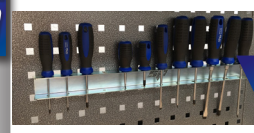

€ 15

SPS0912

WWW.SPTOOLSEUROPE.NL