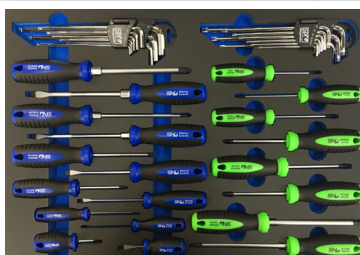

TORX SCHROEVENDRAAIERS, E-TORX EN STUBBY SLEUTELS

- Torx schroevendraaiers: T8 - T40
- Stubby ring-steeksleutels 8-19mm
- E-Torx ring ring sleutels & 3/8" Doppen

€175

SP00520

TANGENSET IN EVA FOAM

- Tangenset
- Borgringtangenset
- Griptangen
- Verstelbare moersleutels

€249

SP50075

SCHROEVENDRAAIER DIVERSEN SET IN EVA FOAM

- 9 schroevendraaiers Phillips
- 9 schroevendraaiers Zaagsnede
- Magnetische Torx en binnenzeskant stiftsleutels

€149

SP50072

SCHROEVENDRAAIERSET IN EVA FOAM

- 6 schroevendraaiers Phillips
- 6 schroevendraaiers Zaagsnede
- 8 schroevendraaiers Torx
- Magnetische Torx en binnenzeskant stiftsleutels

€199

SP00533

TANGEN EN SCHROEVENDRAAIERSET IN EVA FOAM

- 6 schroevendraaiers Phillips
- 6 schroevendraaiers Zaagsnede
- Tangenset
- Binnenzeskant stiftsleutels