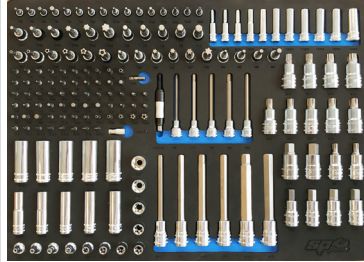

€ **950**

ALLE VERMELDE PRIJZEN ZIJN EXCLUSIEF BTW

TOOLKITS

TOOLKIT 187 DELIC

€ 499
SP00389

TOOLKIT 136 DELIC

€ 750
SP00260

TOOLKIT 321 DELIC