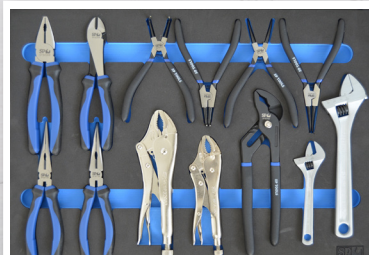

€195

SP50013EU

RING-RATELSTEESLEUTELSET IN EVA FOAM

- Omschakelbare Ring-ratelsleutels 8 t/m 21mm
- Leiding sleutels 10x11mm, 12x13mm 14x17mm & 19x21mm
- Gevlakte ring-ring sleutels 6 t/m 24mm

€260

SP50012

TORX SCHROEVENDRAAIERS, E-TORX EN STUBBY SLEUTELS

- Torx schroevendraaiers: T8 - T40
- Stubby ring-steeksleutels 8-19mm
- E-Torx ring ring sleutels & 3/8" Doppen

€175

SP00520

TANGENSET IN EVA FOAM

- Tangenset
- Borgringtangenset
- Griptangen
- Verstelbare moersleutels