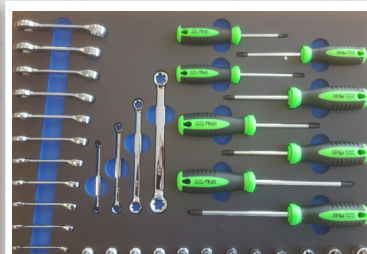

€195

SP50013EU

RING-RATELSTEESLEUTELSET IN EVA FOAM

- Omschakelbare Ring-ratelsleutels 8 t/m 21mm
- Leiding sleutels 10x11mm, 12x13mm 14x17mm & 19x21mm
- Gevlakte ring-ring sleutels 6 t/m 24mm

€260

SP50012

TORX SCHROEVENDRAAIERS, E-TORX EN STUBBY SLEUTELS

- Torx schroevendraaiers: T8 - T40
- Stubby ring-steeksleutels 8-19mm
- E-Torx ring ring sleutels & 3/8" Doppen

€175

SP00520

TANGENSET IN EVA FOAM

- Tangenset
- Borgringtangenset
- Griptangen
- Verstelbare moersleutels