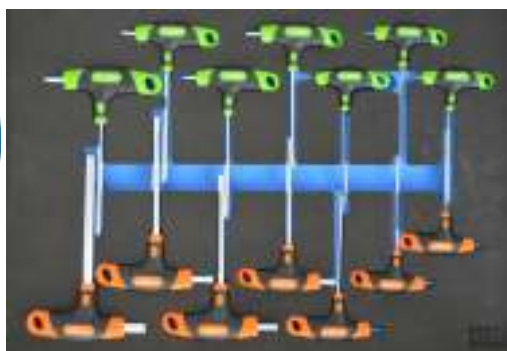

€1599
SP00241