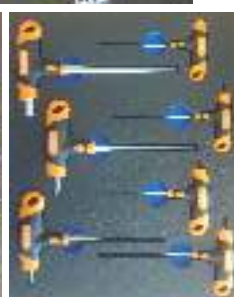

**MET RING-RATEL
SLEUTELS**

**TOOLKIT IN CUSTOM SERIE
GEREEDSCHAPSWAGEN 16 LADEN**

- Robuuste constructie van dubbelwandig staal
- 9 laden gevuld
- 16 Laden 100% uittrekbaar
- Kogel-gelagerde geleiders met Softclose
- Centrale vergrendeling d.m.v. slot aan voorzijde
- Robuuste wielen