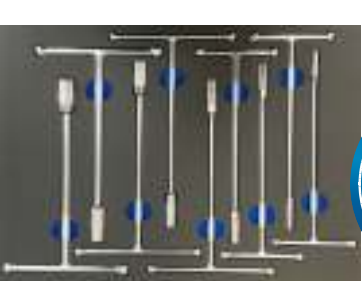

€230
SP00535

RING-RATELSTEKSLEUTEL SET IN EVA FOAM

• 9 Omschakelbare ring-ratelsleutels
• 8, 10, 12, 13, 14, 15, 16,
17, 18 & 19

€115
SP00513

T-SLEUTELS DOPPENSET IN EVA FOAM

• 9 T-Sleutels met gewichten voor gemakkelijke draai beweging
• 8, 9, 10, 11, 12, 13, 14, 17 & 19mm