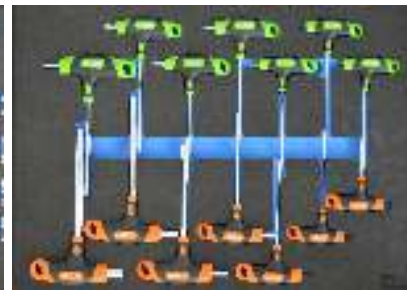

**OP=OP
LAATSTE KANS!**

€1750

SP00247