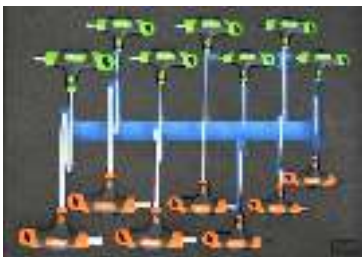

- 7 T-Sleutels Binnenzeskant
- 7 T-Sleutels Torx

€159
SP50080